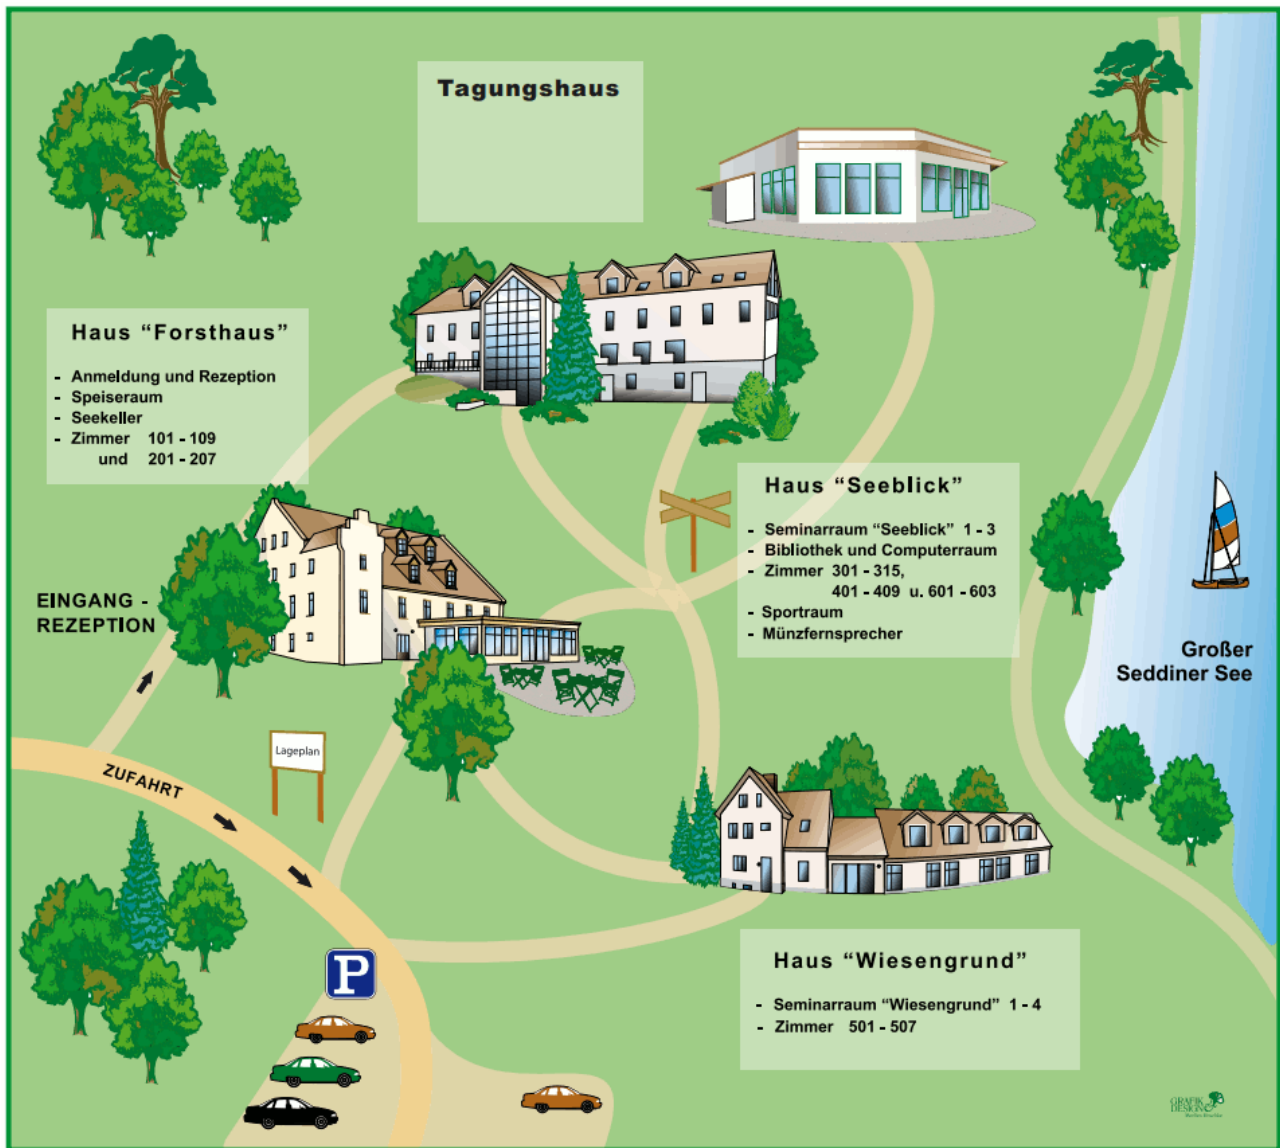

Lageplan

Ländliche Heimvolkshochschule am Seddiner See e.V

Seeweg 2

14554 Seddiner See

Telefon: 033205-25000